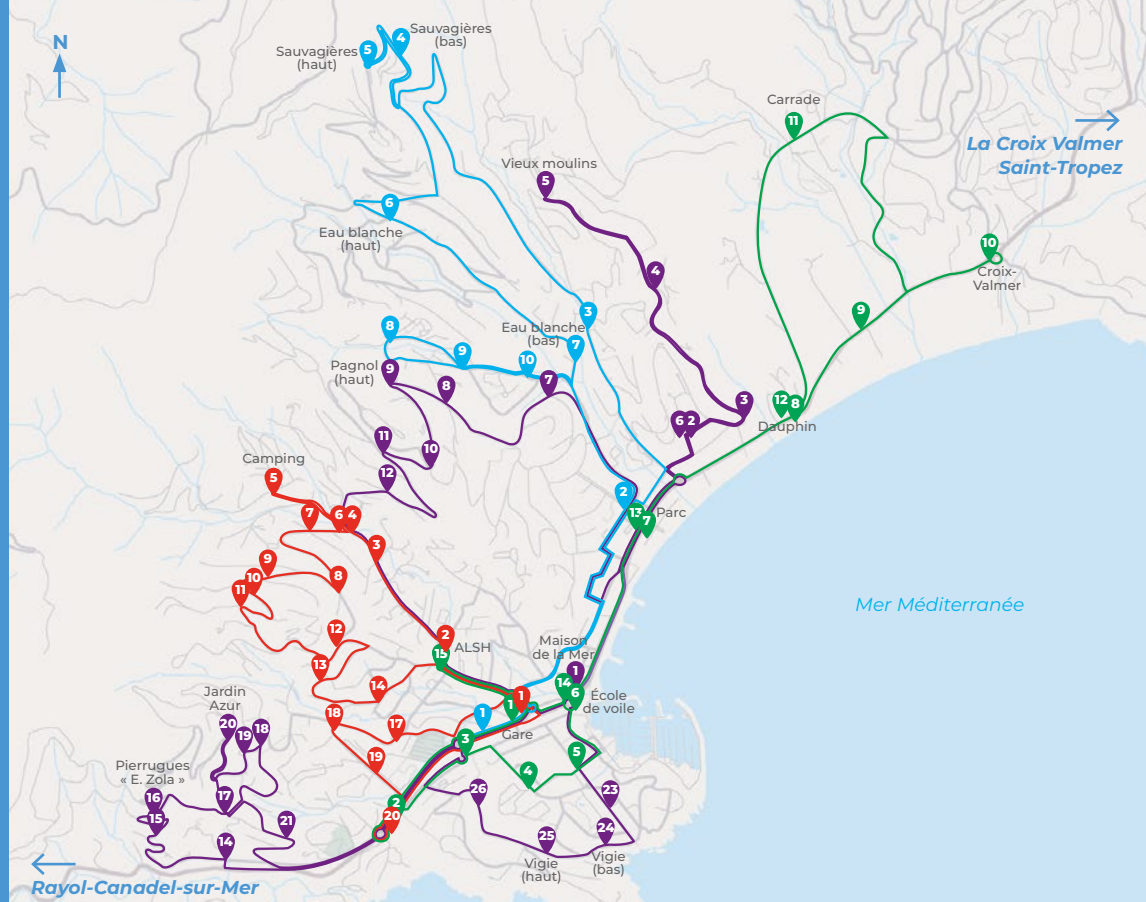

## LIGNE 4

Toutes les 60 min

Du lundi au vendredi  
de 9h30 à 19h  
(dernier départ)

- 1 Maison de la Mer
- 2 Jasmin
- 3 Vieux moulins (bas/haut)
- 4 Langaste
- 5 Vieux moulins (bas/haut)
- 6 Jasmin
- 7 Pagnol
- 8 Villa Bella
- 9 Pagnol (haut)
- 10 Signal
- 11 Le Jas
- 12 Port-cros
- 1 Maison de la Mer
- 14 Pierrugues (Citrôen)
- 15 Pierrugues « A. Chenier »
- 16 Pierrugues « E. Zola »
- 17 Pierrugues « M. Ravel »
- 18 Gounod
- 19 Berlioz
- 20 Jardin Azur
- 21 Bella Vista
- 1 Maison de la Mer
- 23 Pierre et Marie Curie
- 24 Vigie (bas)
- 25 Vigie (haut)
- 26 Neptune
- 1 Maison de la Mer

### INFORMATIONS IMPORTANTES

- LIGNE 1 → 4 La Baie
- 5 Salle des fêtes

- LIGNE 1 →

**Le 15 août** : service à partir de **14h15**

- LIGNE 4 → 4 Maison de la Mer

**Le 15 août au matin** : Arrêts à la **Gare**  
au lieu de Maison de la Mer

## LIGNE 1 - Du 1<sup>er</sup> juillet au 31 août 2023

Gare	Bonporteau	Ottavi	La Baie	Salle des fêtes	École de voile	Parc	Dauphin	Pardigon	Croix-Valmer	Carrade	Dauphin	Parc	Saint-Exupéry	ALSH	Gare
18:45	18:47	18:48	18:51	18:53	18:55	18:57	18:58	19:03	19:05	19:10	19:15	19:20	19:22	19:27	19:30
19:30	19:32	19:34	19:36	19:38	19:40	19:42	19:44	19:48	19:50	19:55	20:00	20:05	20:07	20:12	20:15
20:15	20:17	20:19	20:22	20:23	20:25	20:27	20:29	20:33	20:35	20:40	20:45	20:50	20:52	20:57	21:00
21:00	21:02	21:04	21:06	21:08	21:10	21:12	21:14	21:18	21:20	21:25	21:30	21:35	21:37	21:42	21:45
21:45	21:47	21:49	21:51	21:53	21:55	21:57	21:59	22:02	22:05	22:10	22:15	22:20	22:22	22:27	22:30
23:10	23:12	23:14	23:16	23:18	23:20	23:21	23:22	23:23	23:25	23:28	23:30	23:32	23:33	23:34	23:35
23:35	23:37	23:39	23:41	23:43	23:45	23:46	23:47	23:48	23:50	23:53	23:55	23:57	23:58	23:59	00:00